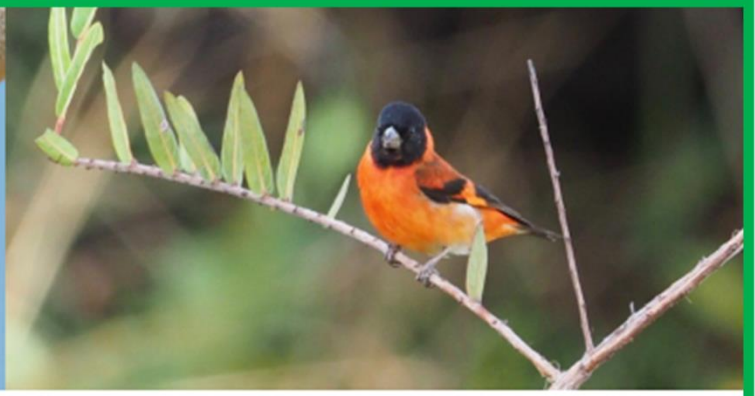

VROUWEN VAN SCHOON

MANNEN VAN SCHOON

specialistische reiniging en service

OptiDigest

Uw vogels het hele jaar door in topconditie?

Goede kweekresultaten en weinig uitval tijdens de kweek en rui?

Probeer dan Balance & TKK - het natuurlijke antwoord op veel voorkomende gezondheidsproblemen bij vogels en pluimvee.